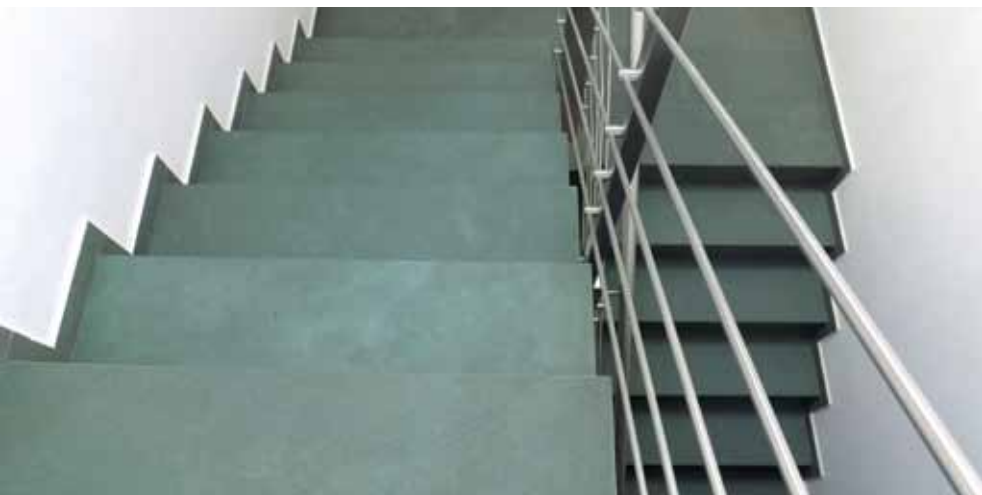

Produktübersicht:

Wand- und Bodenfliesen
Formatplatten
Rohplatten
Fensterbänke
Treppenstufen
Waschtischplatten
Badewannenumrandungen
Küchenarbeitsplatten
Ablagen
Tischplatten uvm.

Häufige Formate:

Stärke 1 cm: 60x30 cm,
Stärke 2 cm, 3 cm: Zuschnitte auf Maß möglich

*Ausschnitte + Rundungen möglich
Weitere Formate können bestellt werden.*

backes
schiefer +
naturstein