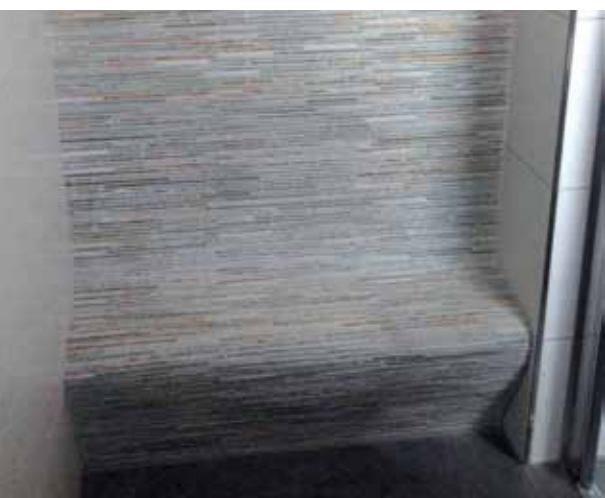

Mosaik und Stäbchen

Mosaik Negra

Mosaik Gris

Mosaik Colorado

Mosaik Quarzit

Stäbchen schwarz
auf Netz

Stäbchen Quarzit
auf Netz

Format:

verklebt auf Netz, ca. 30x30 cm
ca. 1 cm stark

Geeignet:

- für Boden und Wand
- für Fußbodenheizung
- für Innen und Außen
- beliebt in Badezimmern und Duschen

auf Netz - schnell verlegt

Größe der einzelnen Steinchen auf Netz:

Mosaik Negra:
ca. 4,8x4,8 cm

Mosaik Gris:
ca. 4,8x4,8 cm

Mosaik Colorado:
ca. 4,8x4,8 cm

Mosaik Quarzit:
ca. 7,4x7,4 cm

Stäbchen:
dünne Streifen, ca. 0,6 cm x unterschiedliche Länge

*auch für Rundungen geeignet
Netze in Streifen geschnitten ergeben eine kostengünstige
und schnell zu verlegende Bordüre*