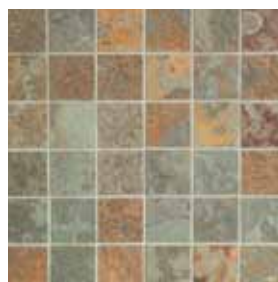

Mosaik und Stäbchen

Mosaik Negra

Mosaik Gris

Mosaik Colorado

Mosaik Quarzit

Stäbchen schwarz
auf Netz

Stäbchen Quarzit
auf Netz

Format:

verklebt auf Netz, ca. 30x30 cm
ca. 1 cm stark

Geeignet:

- für Boden und Wand
- für Fußbodenheizung
- für Innen und Außen
- beliebt in Badezimmern und Duschen

auf Netz - schnell verlegt

Größe der einzelnen Steinchen auf Netz:

Mosaik Negra:
ca. 4,8x4,8 cm

Mosaik Gris:
ca. 4,8x4,8 cm

Mosaik Colorado:
ca. 4,8x4,8 cm

Mosaik Quarzit:
ca. 7,4x7,4 cm

Stäbchen:
dünne Streifen, ca. 0,6 cm x unterschiedliche Länge

*auch für Rundungen geeignet
Netze in Streifen geschnitten ergeben eine kostengünstige
und schnell zu verlegende Bordüre*