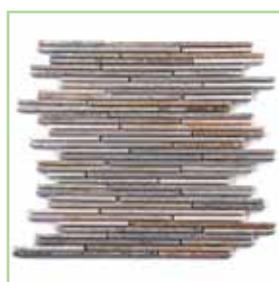

Mosaik und Stäbchen

Mosaik Negra

Mosaik Gris

Mosaik Colorado

Mosaik Quarzit

Stäbchen schwarz
auf Netz

Stäbchen Quarzit
auf Netz

Format:

verklebt auf Netz, ca. 30x30 cm
ca. 1 cm stark

Geeignet:

- für Boden und Wand
- für Fußbodenheizung
- für Innen und Außen
- beliebt in Badezimmern und Duschen

auf Netz - schnell verlegt

Größe der einzelnen Steinchen auf Netz:

Mosaik Negra:
ca. 4,8x4,8 cm

Mosaik Gris:
ca. 4,8x4,8 cm

Mosaik Colorado:
ca. 4,8x4,8 cm

Mosaik Quarzit:
ca. 7,4x7,4 cm

Stäbchen:
dünne Streifen, ca. 0,6 cm x unterschiedliche Länge

*auch für Rundungen geeignet
Netze in Streifen geschnitten ergeben eine kostengünstige
und schnell zu verlegende Bordüre*