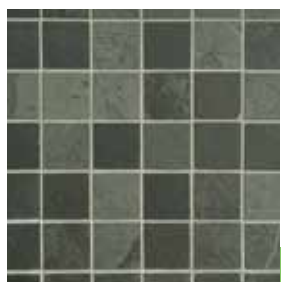

Mosaik und Stäbchen

Mosaik Negra

Mosaik Gris

Mosaik Colorado

Mosaik Quarzit

Stäbchen schwarz
auf Netz

Stäbchen Quarzit
auf Netz

Format:

verklebt auf Netz, ca. 30x30 cm
ca. 1 cm stark

Geeignet:

- für Boden und Wand
- für Fußbodenheizung
- für Innen und Außen
- beliebt in Badezimmern und Duschen

auf Netz - schnell verlegt

Größe der einzelnen Steinchen auf Netz:

Mosaik Negra:
ca. 4,8x4,8 cm

Mosaik Gris:
ca. 4,8x4,8 cm

Mosaik Colorado:
ca. 4,8x4,8 cm

Mosaik Quarzit:
ca. 7,4x7,4 cm

Stäbchen:
dünne Streifen, ca. 0,6 cm x unterschiedliche Länge

*auch für Rundungen geeignet
Netze in Streifen geschnitten ergeben eine kostengünstige
und schnell zu verlegende Bordüre*